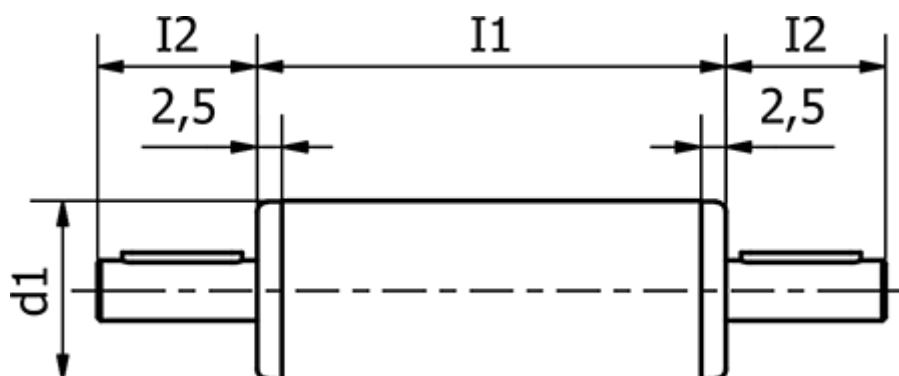

Varenummer: 203911847SCR

Beskrivelse: E+G Samlings enhed - GN 391-18-47-SCR

Mål

* Længde tilpasset efter kundens ønske = *

$d1$ = 18

$I1$ = 47

$I2$ = 6

Vægt (g) = 60